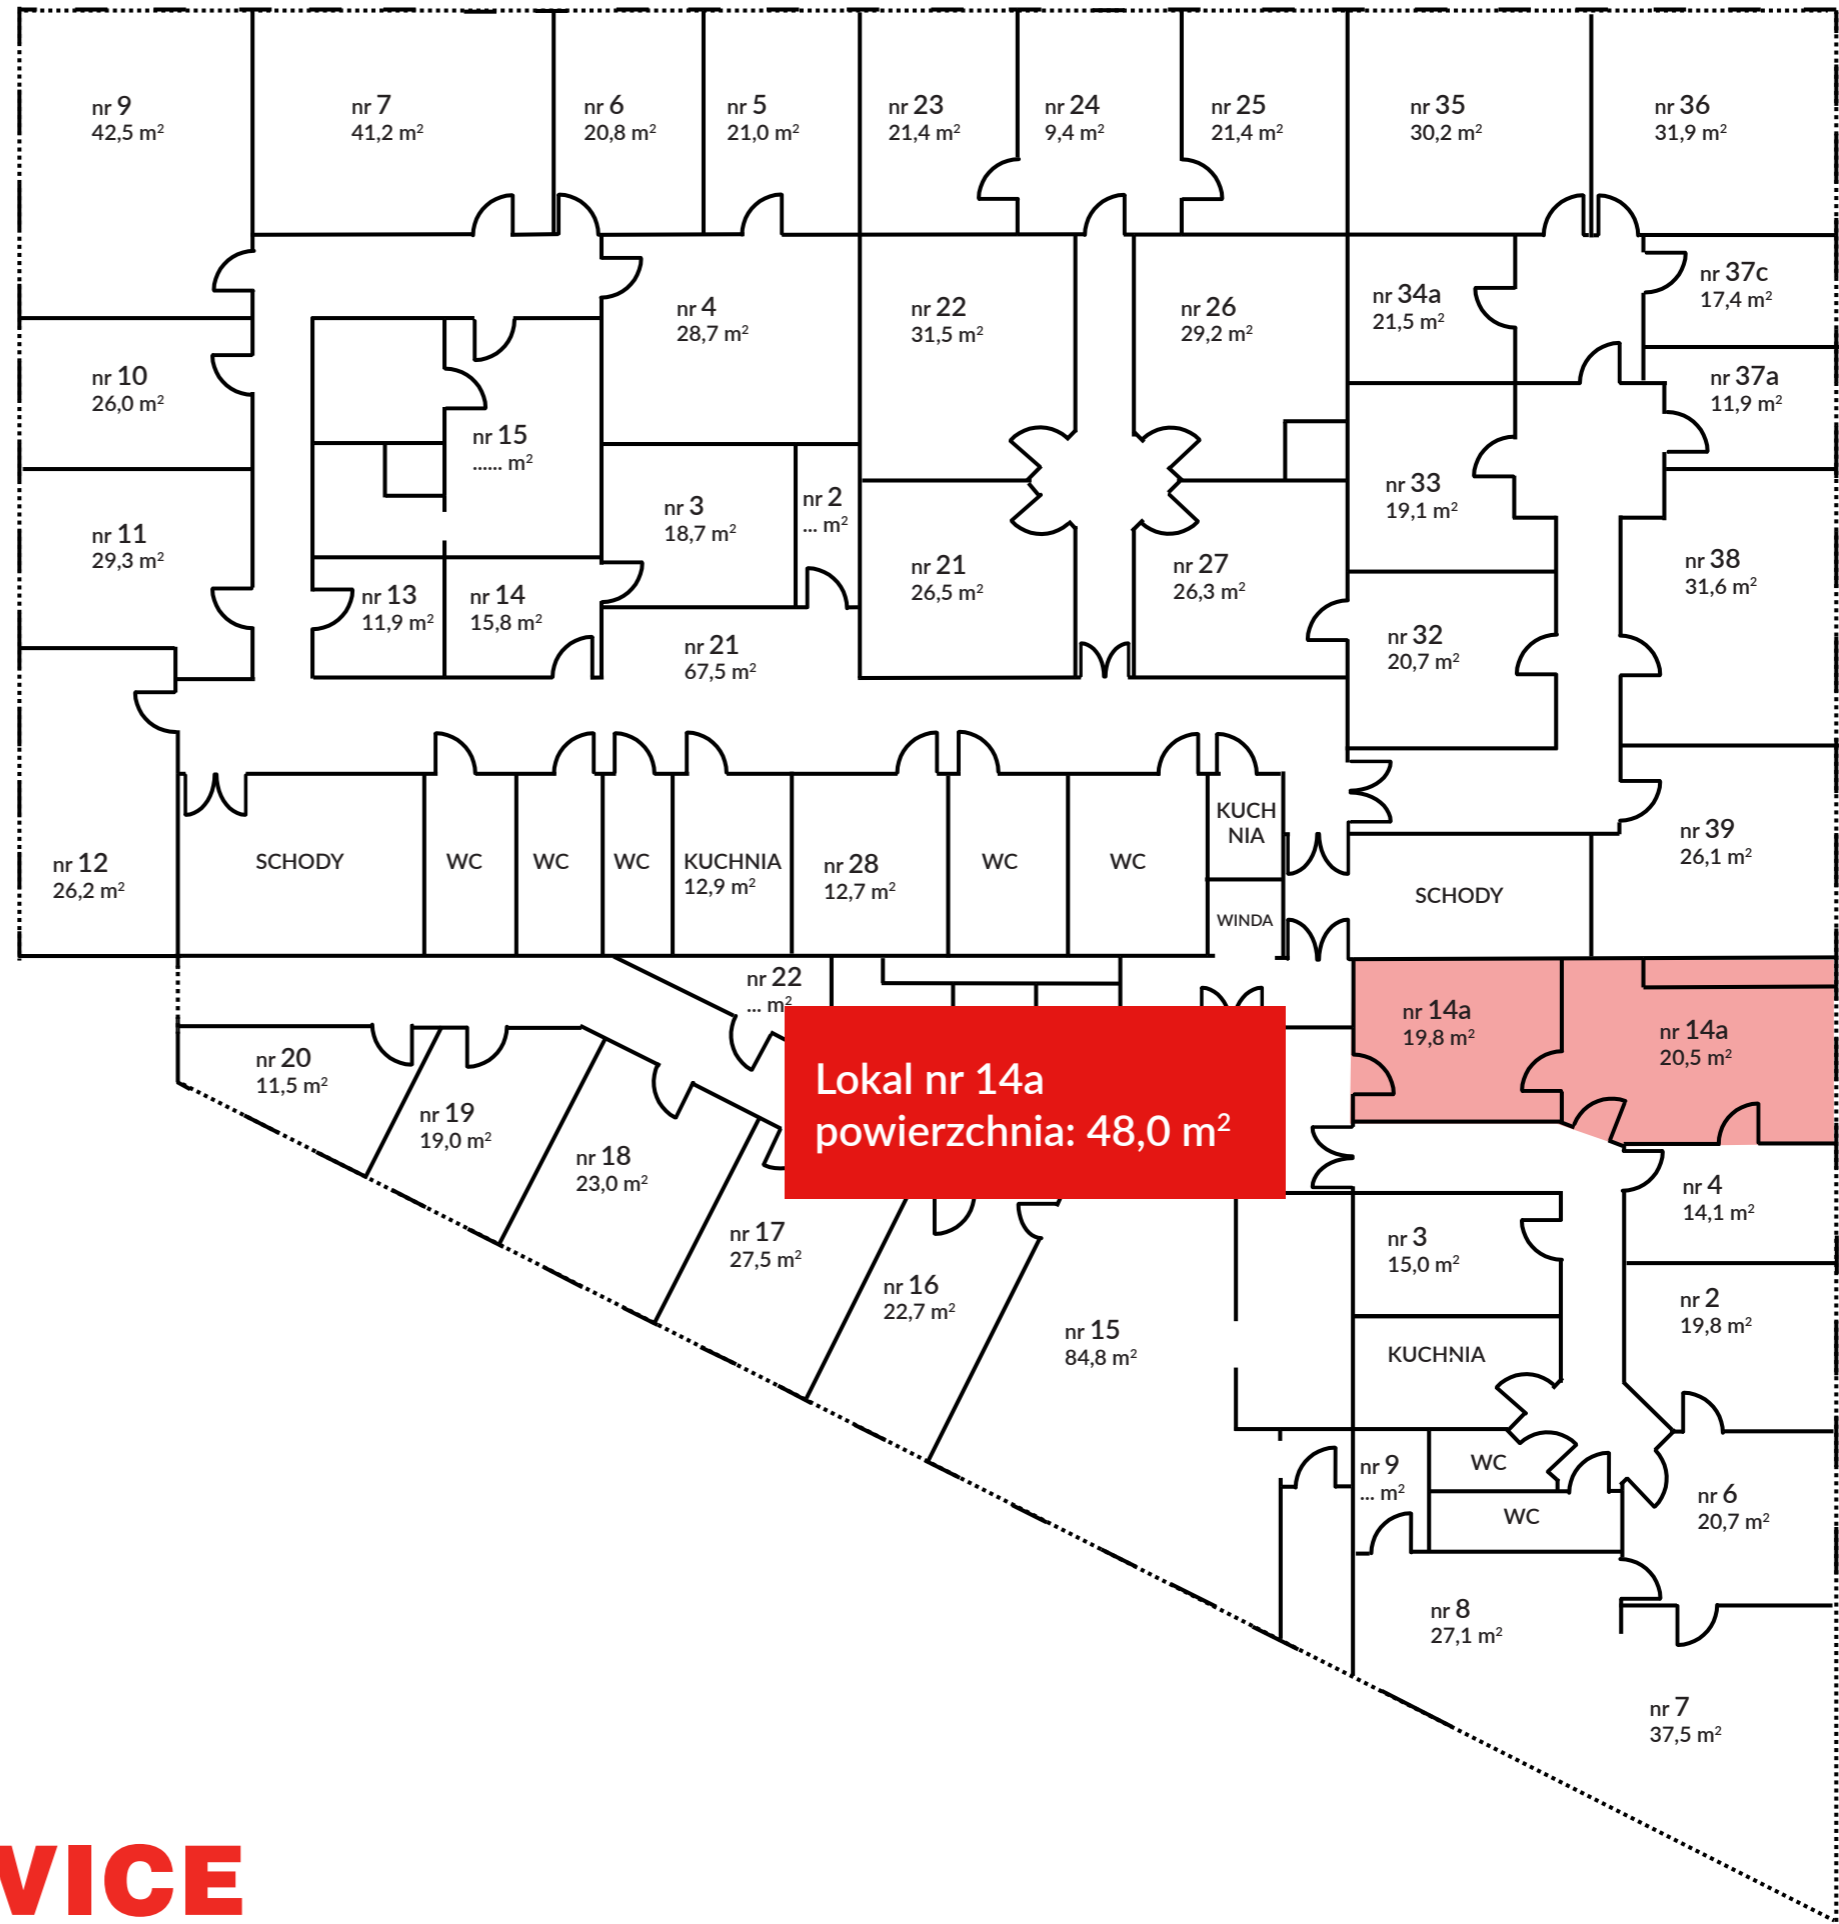

PIĘTRO 2

Budynek TEDEX
Stara Iwiczna k. Piaseczna
ul. Nowa 17