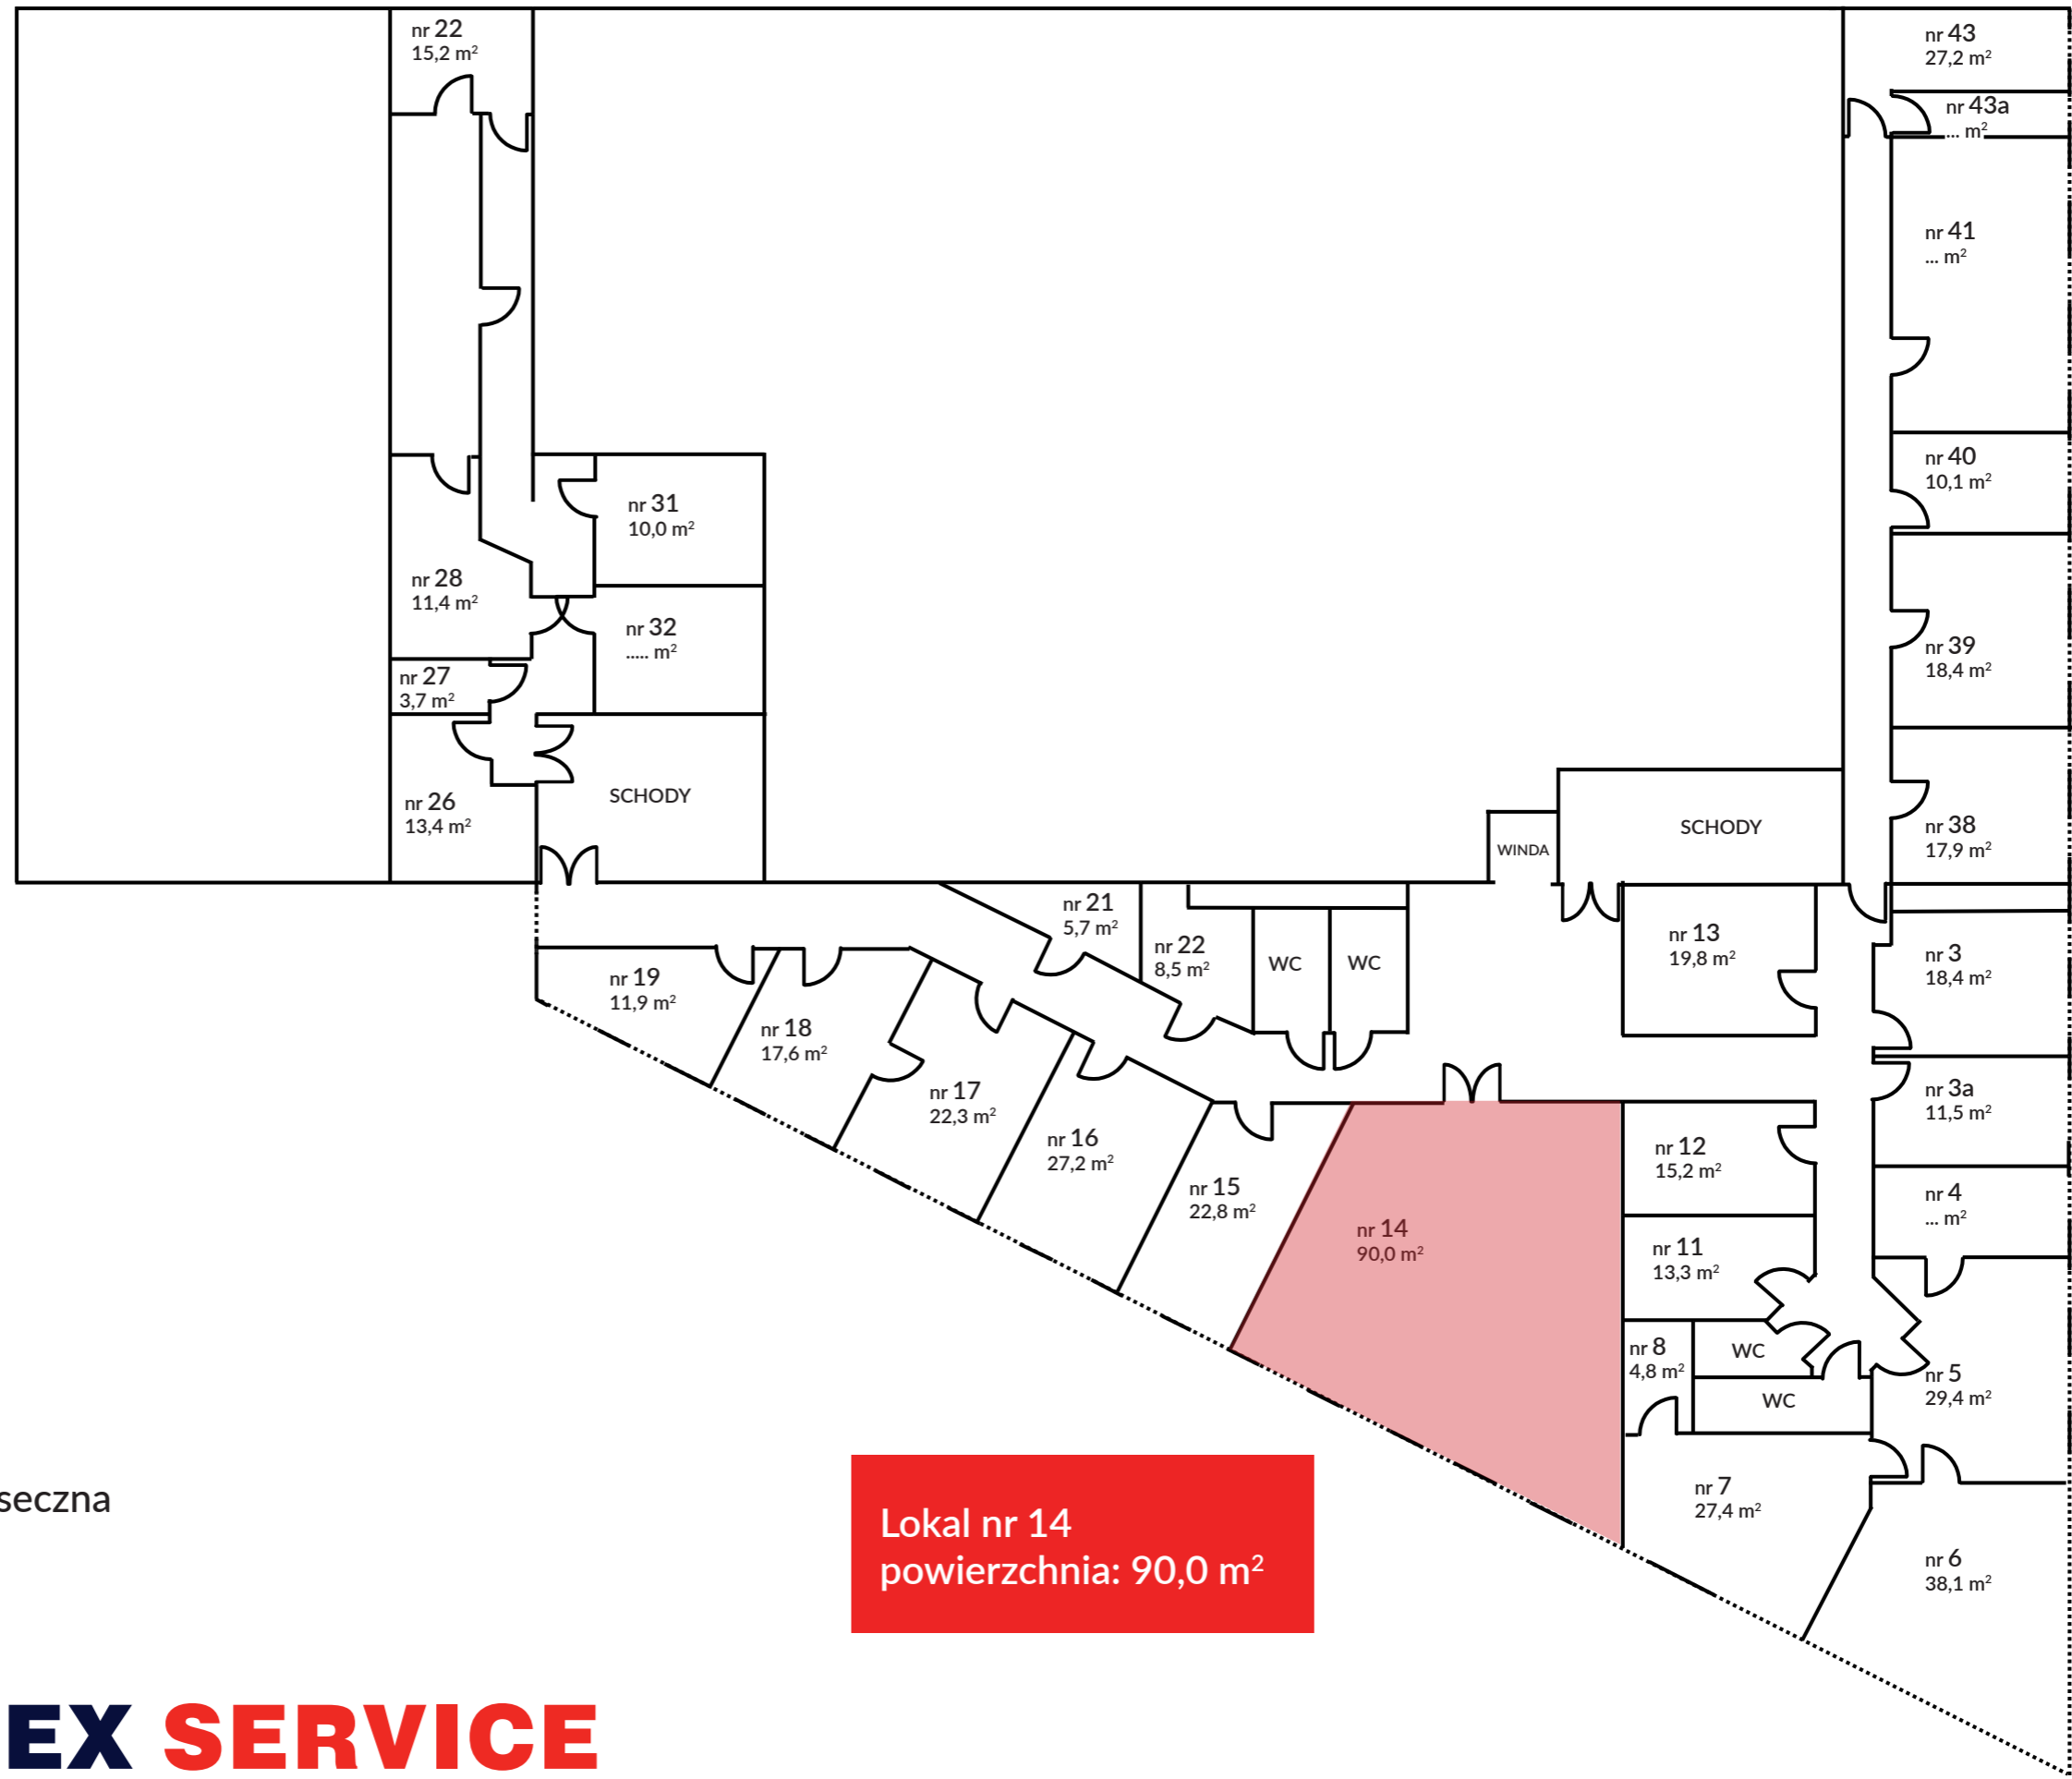

PIĘTRO 1

Budynek TEDEX
Stara Iwiczna k. Piaseczna
ul. Nowa 17

Lokal nr 14
powierzchnia: 90,0 m²