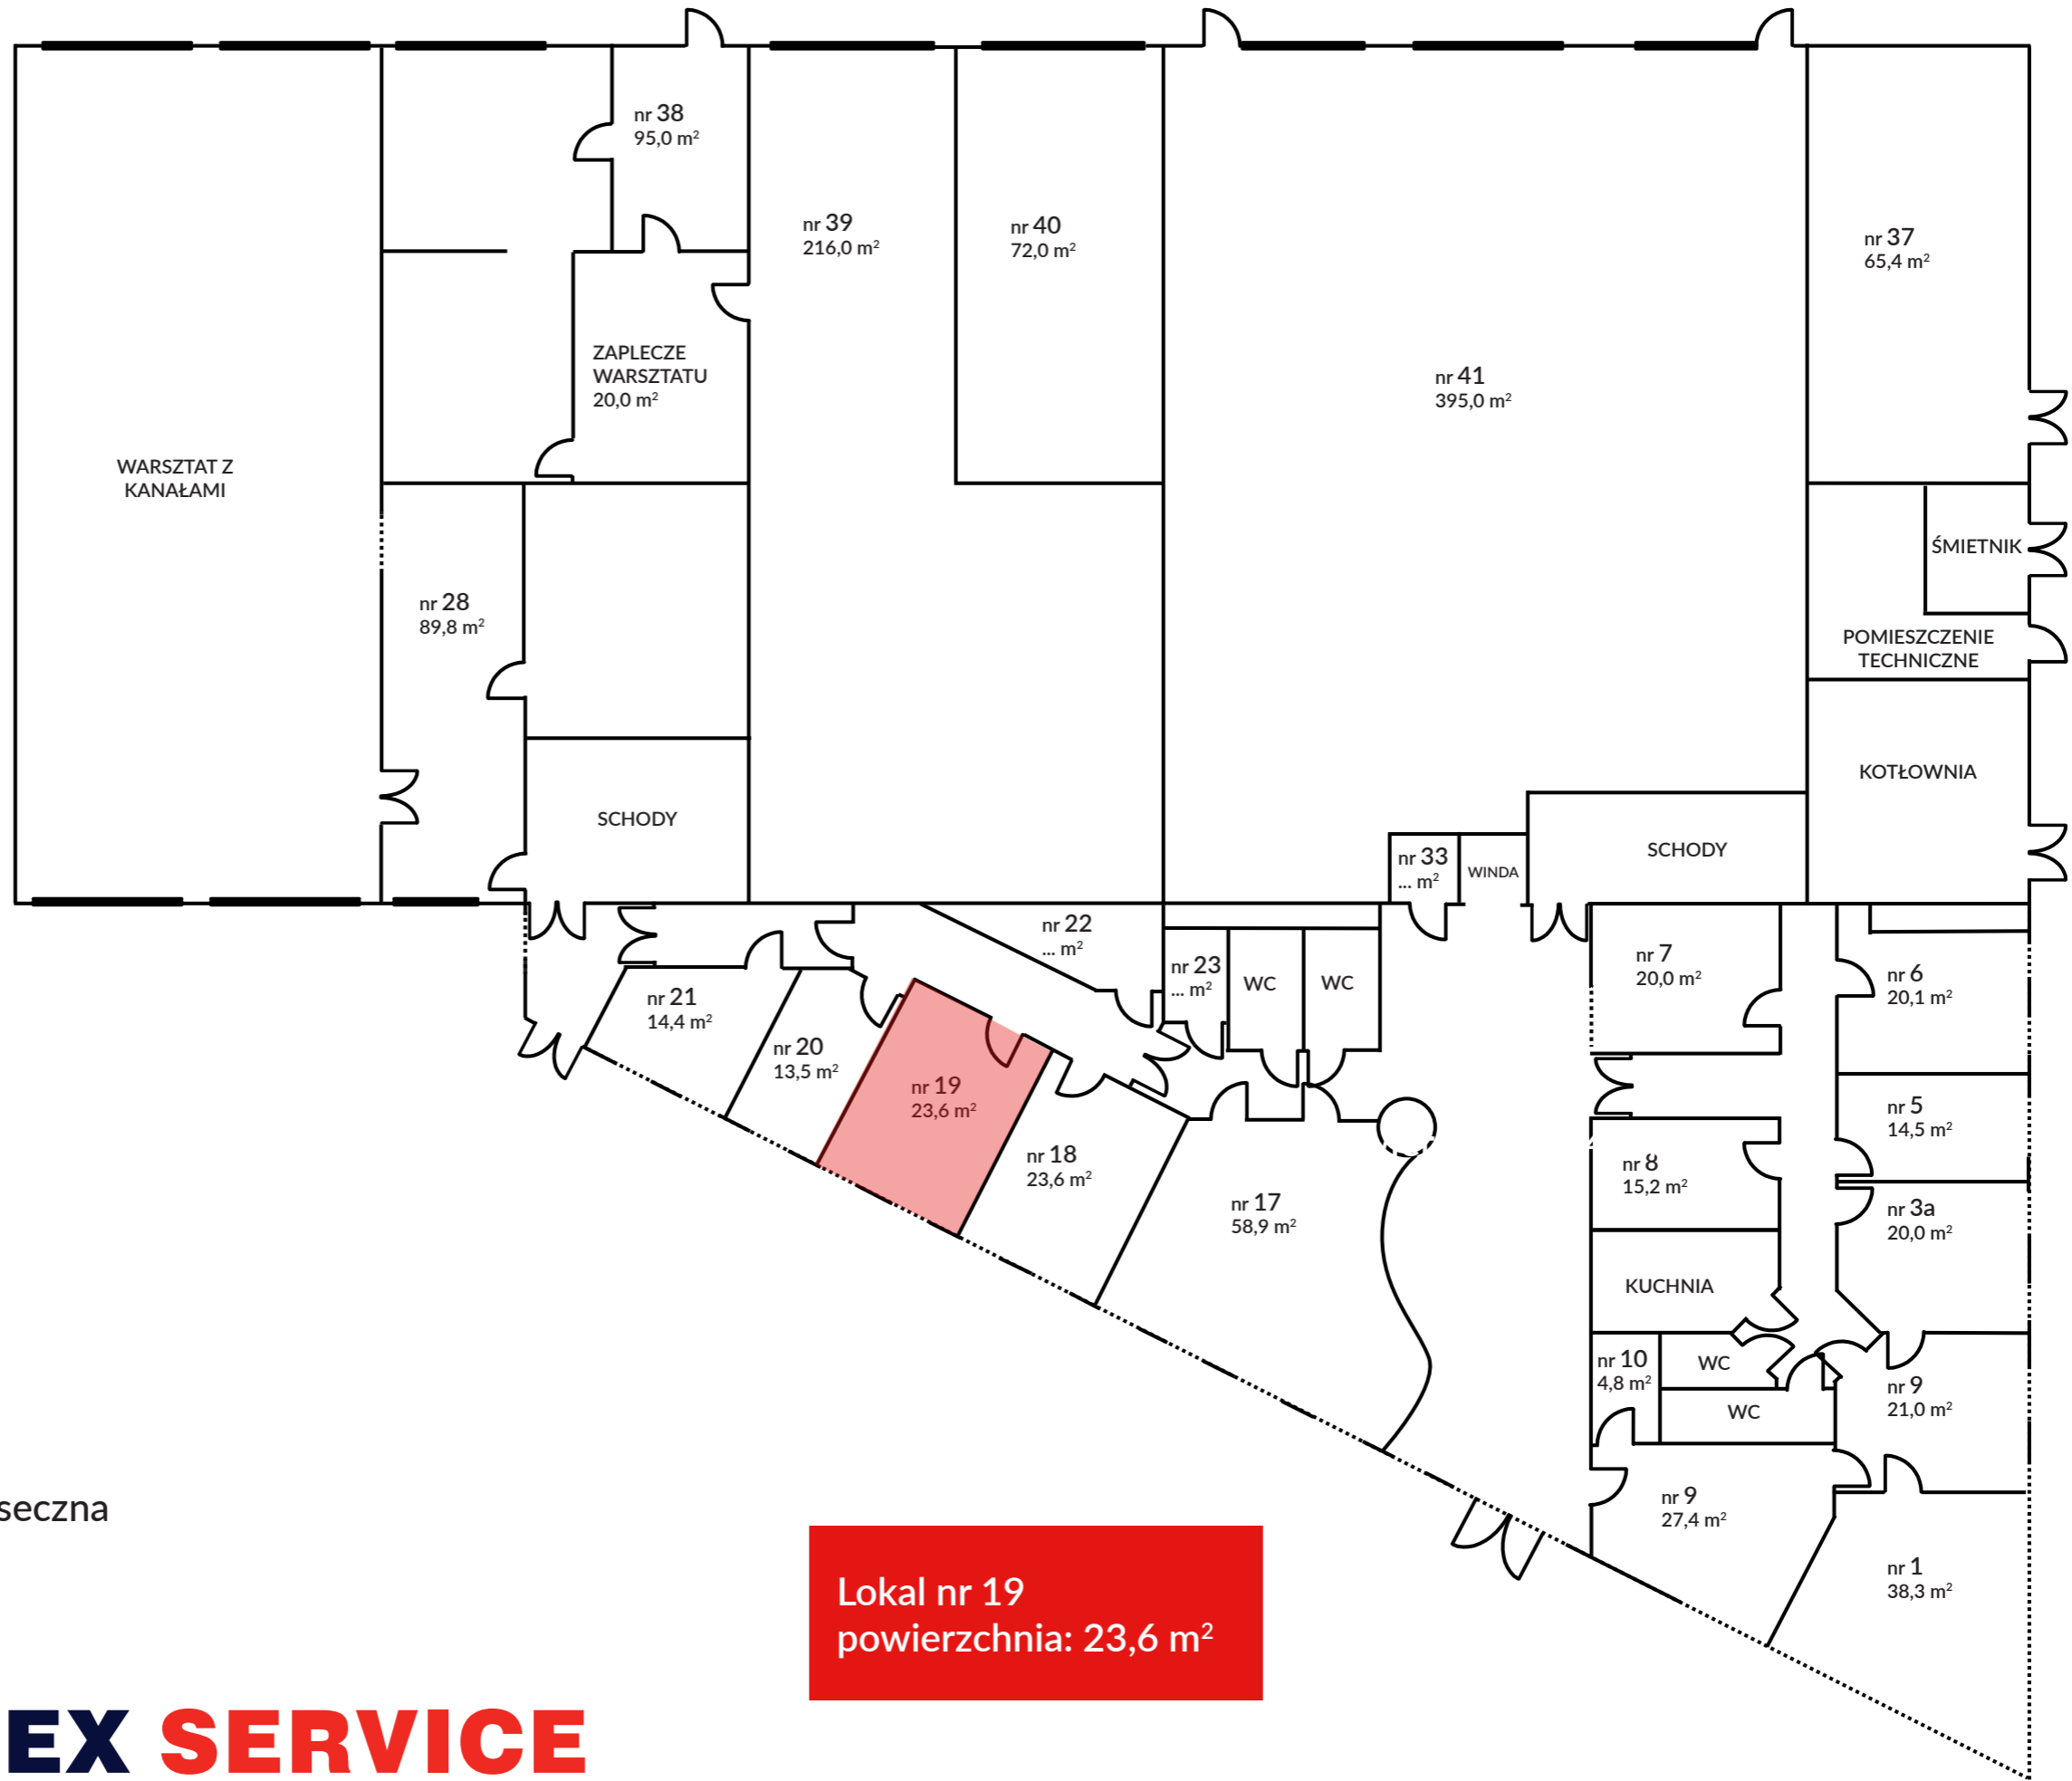

PARTER

Budynek TEDEX
Stara Iwiczna k. Piaseczna
ul. Nowa 17

Lokal nr 19
powierzchnia: 23,6 m²