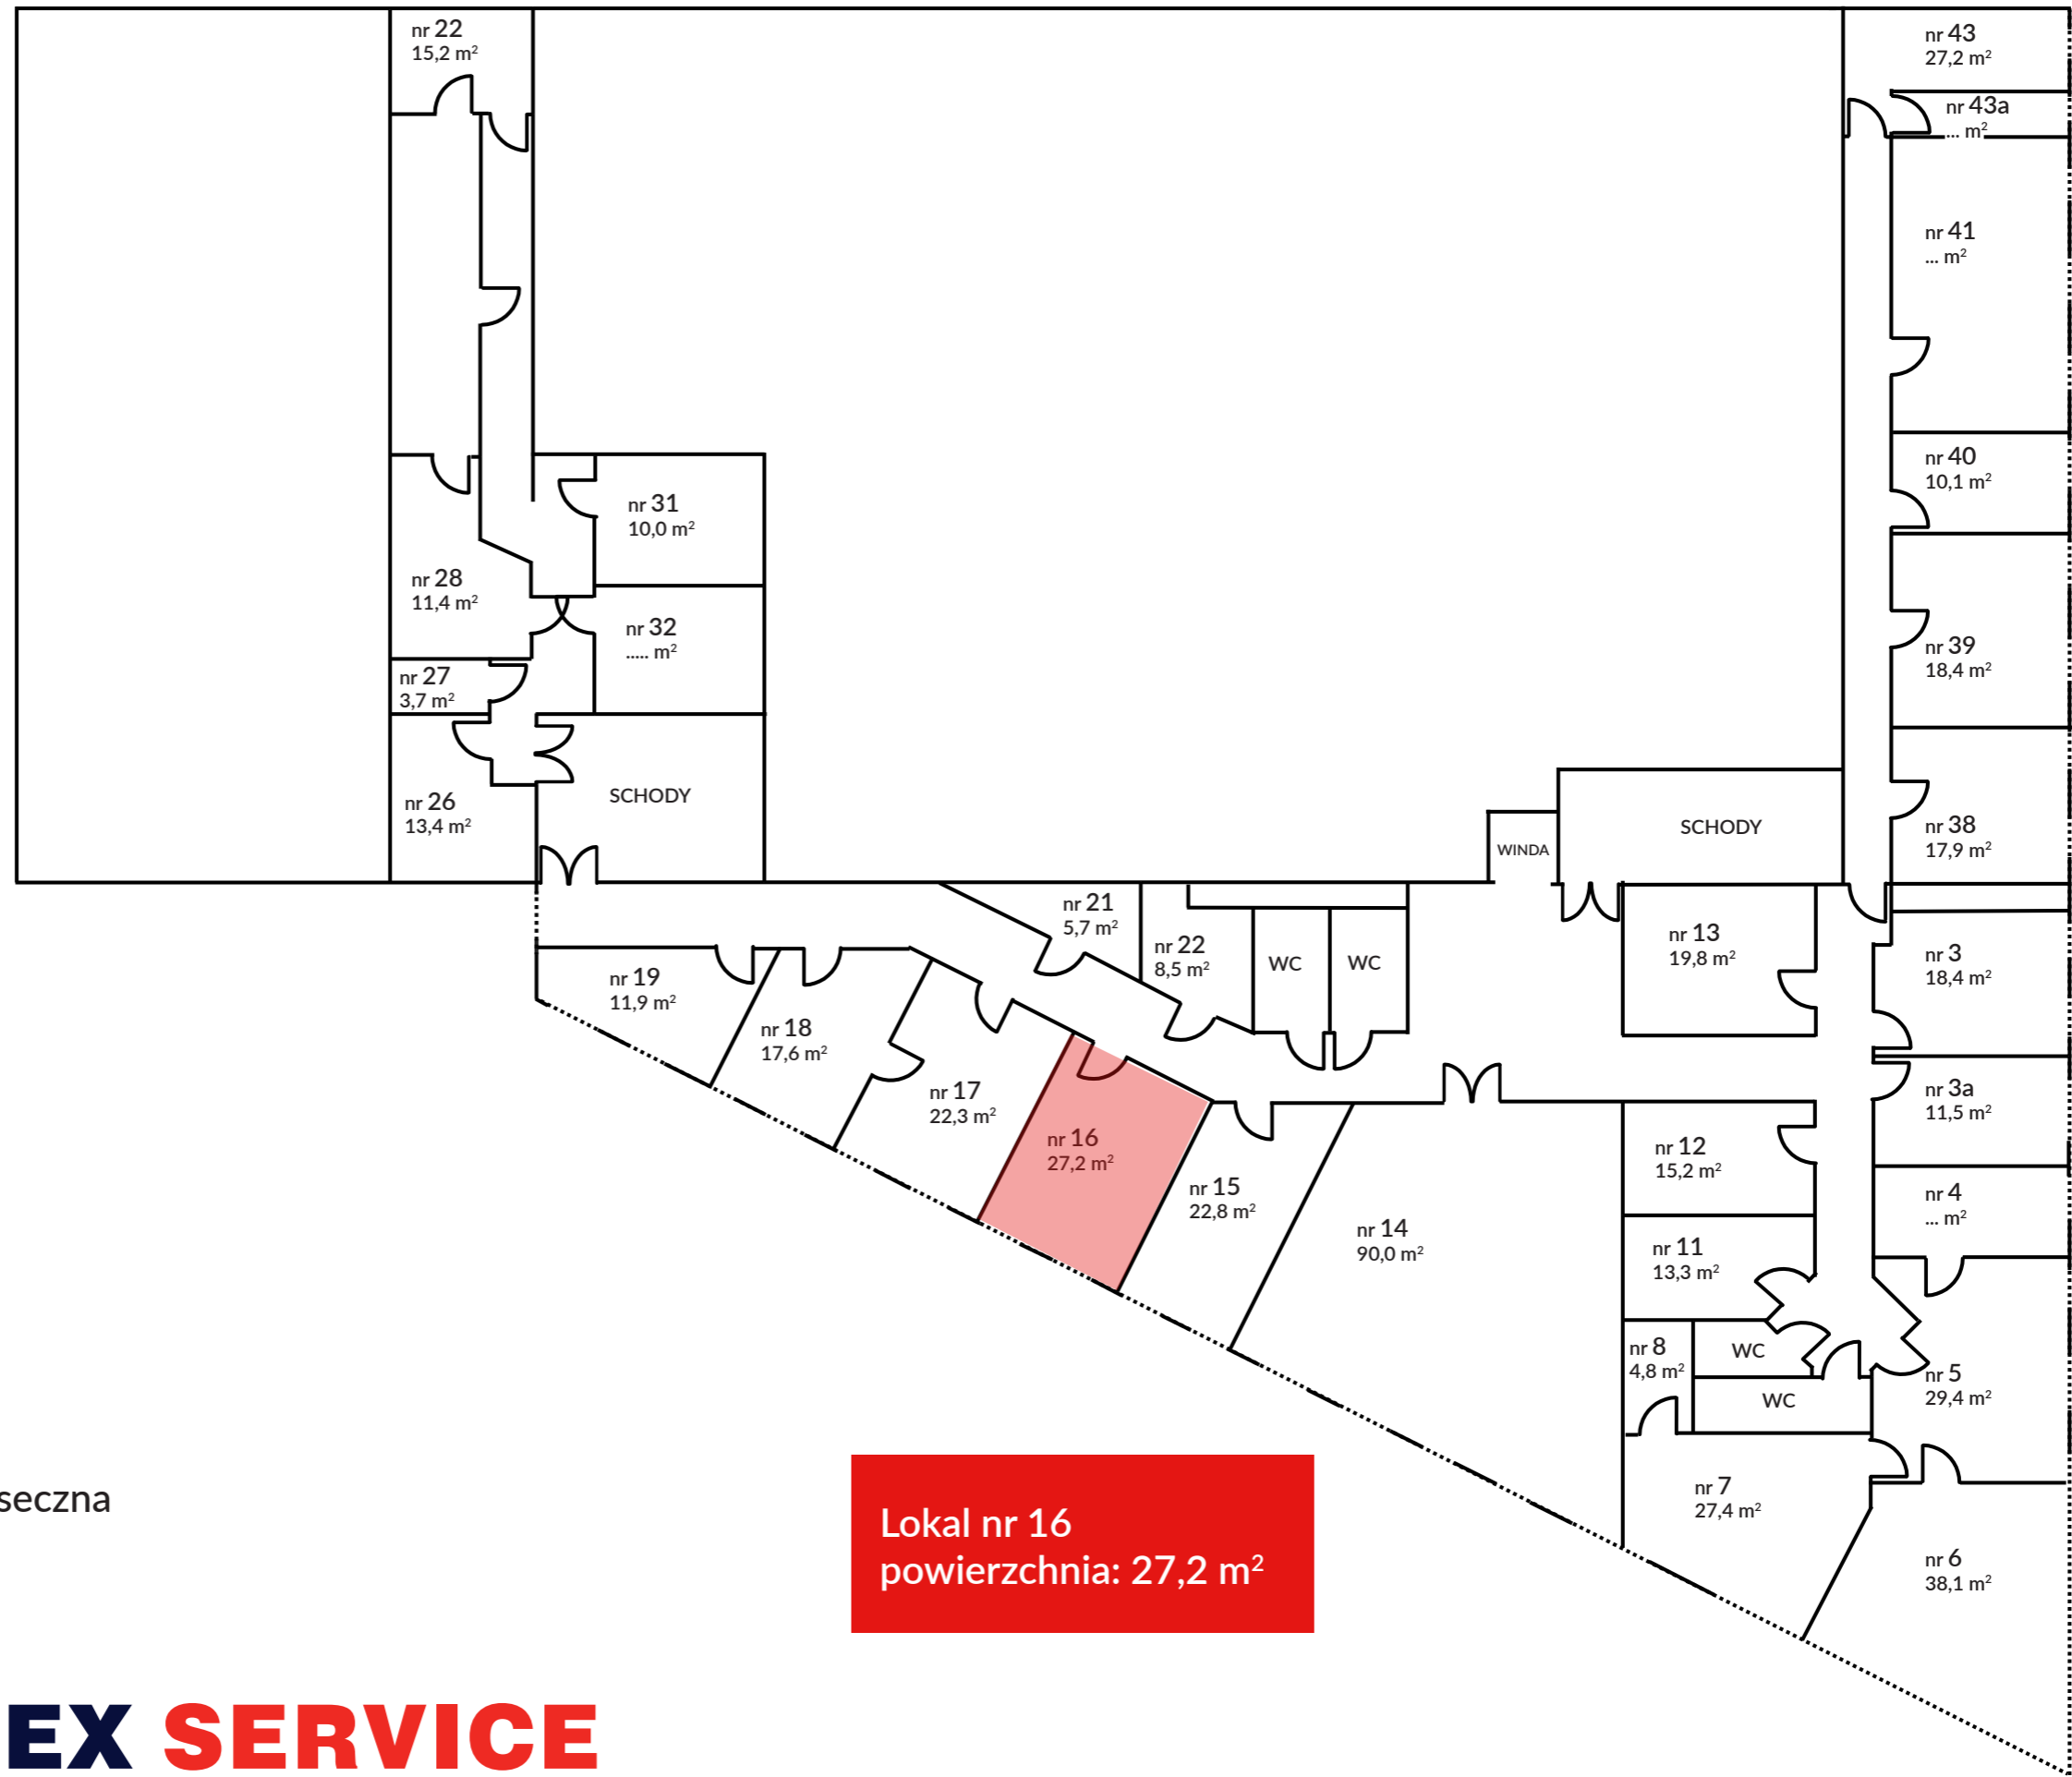

PIĘTRO 1

Budynek TEDEX
Stara Iwiczna k. Piaseczna
ul. Nowa 17

Lokal nr 16
powierzchnia: 27,2 m²