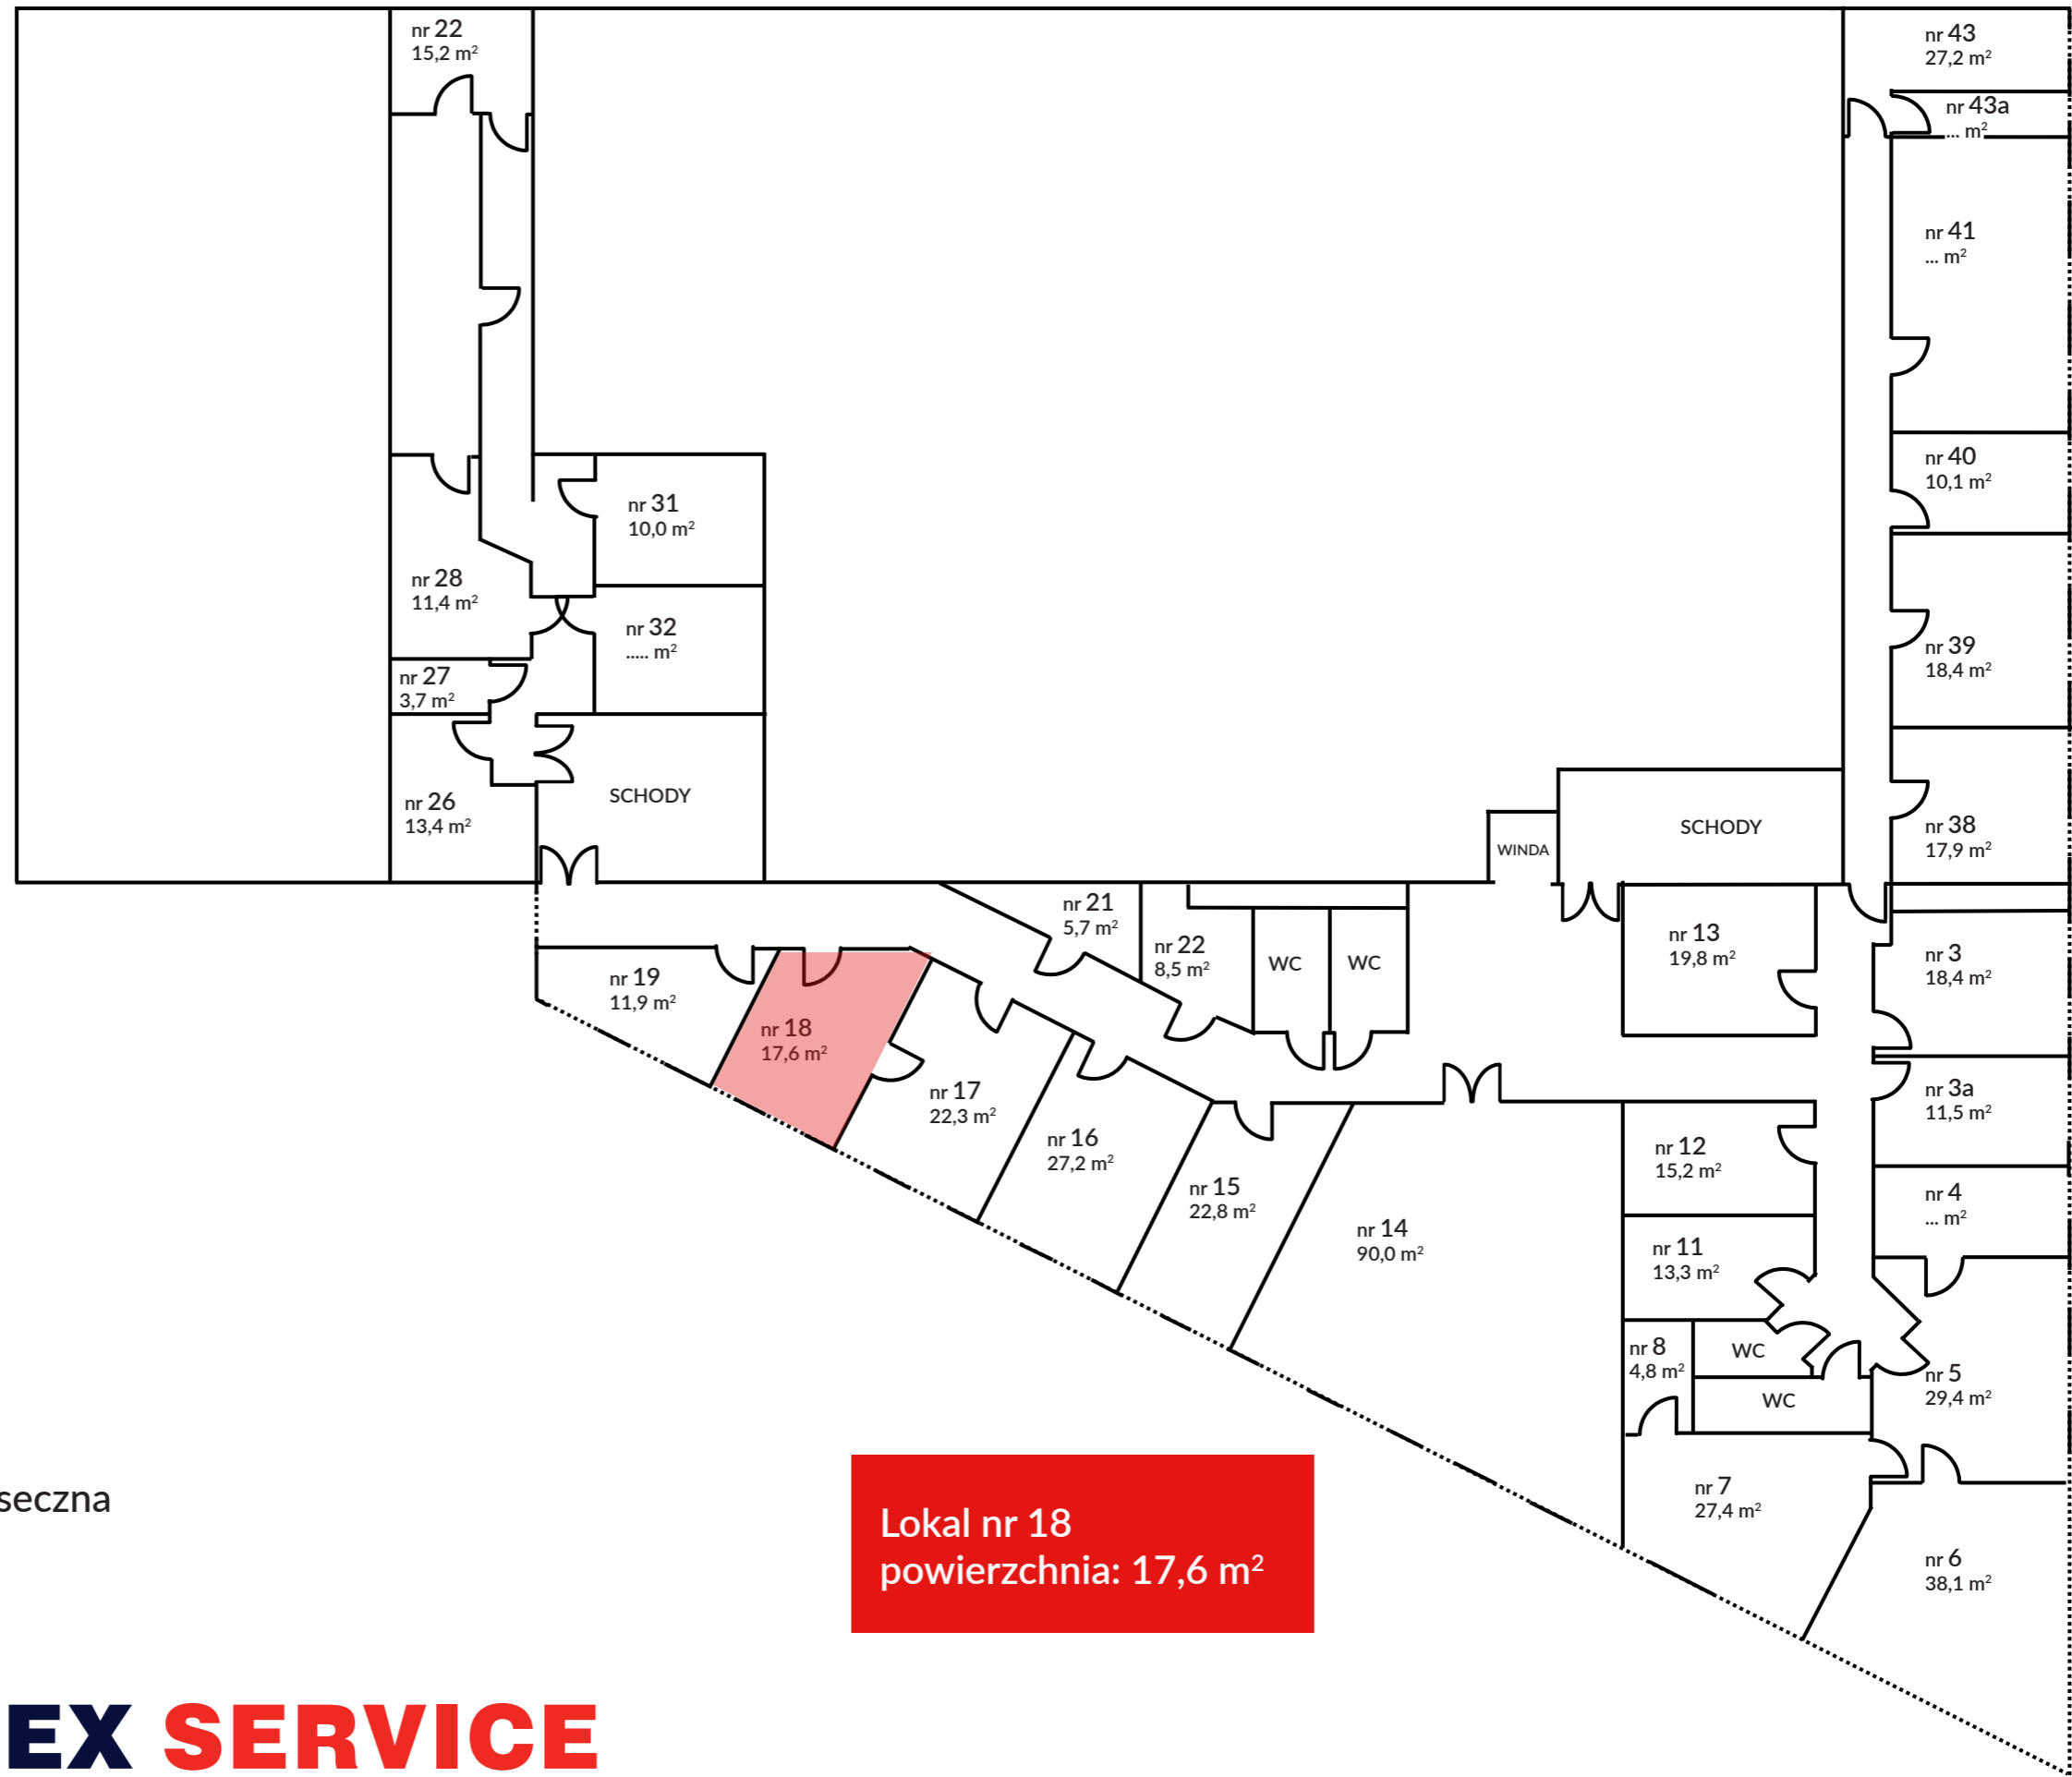

PIĘTRO 1

Budynek TEDEX
Stara Iwiczna k. Piaseczna
ul. Nowa 17

Lokal nr 18
powierzchnia: 17,6 m²