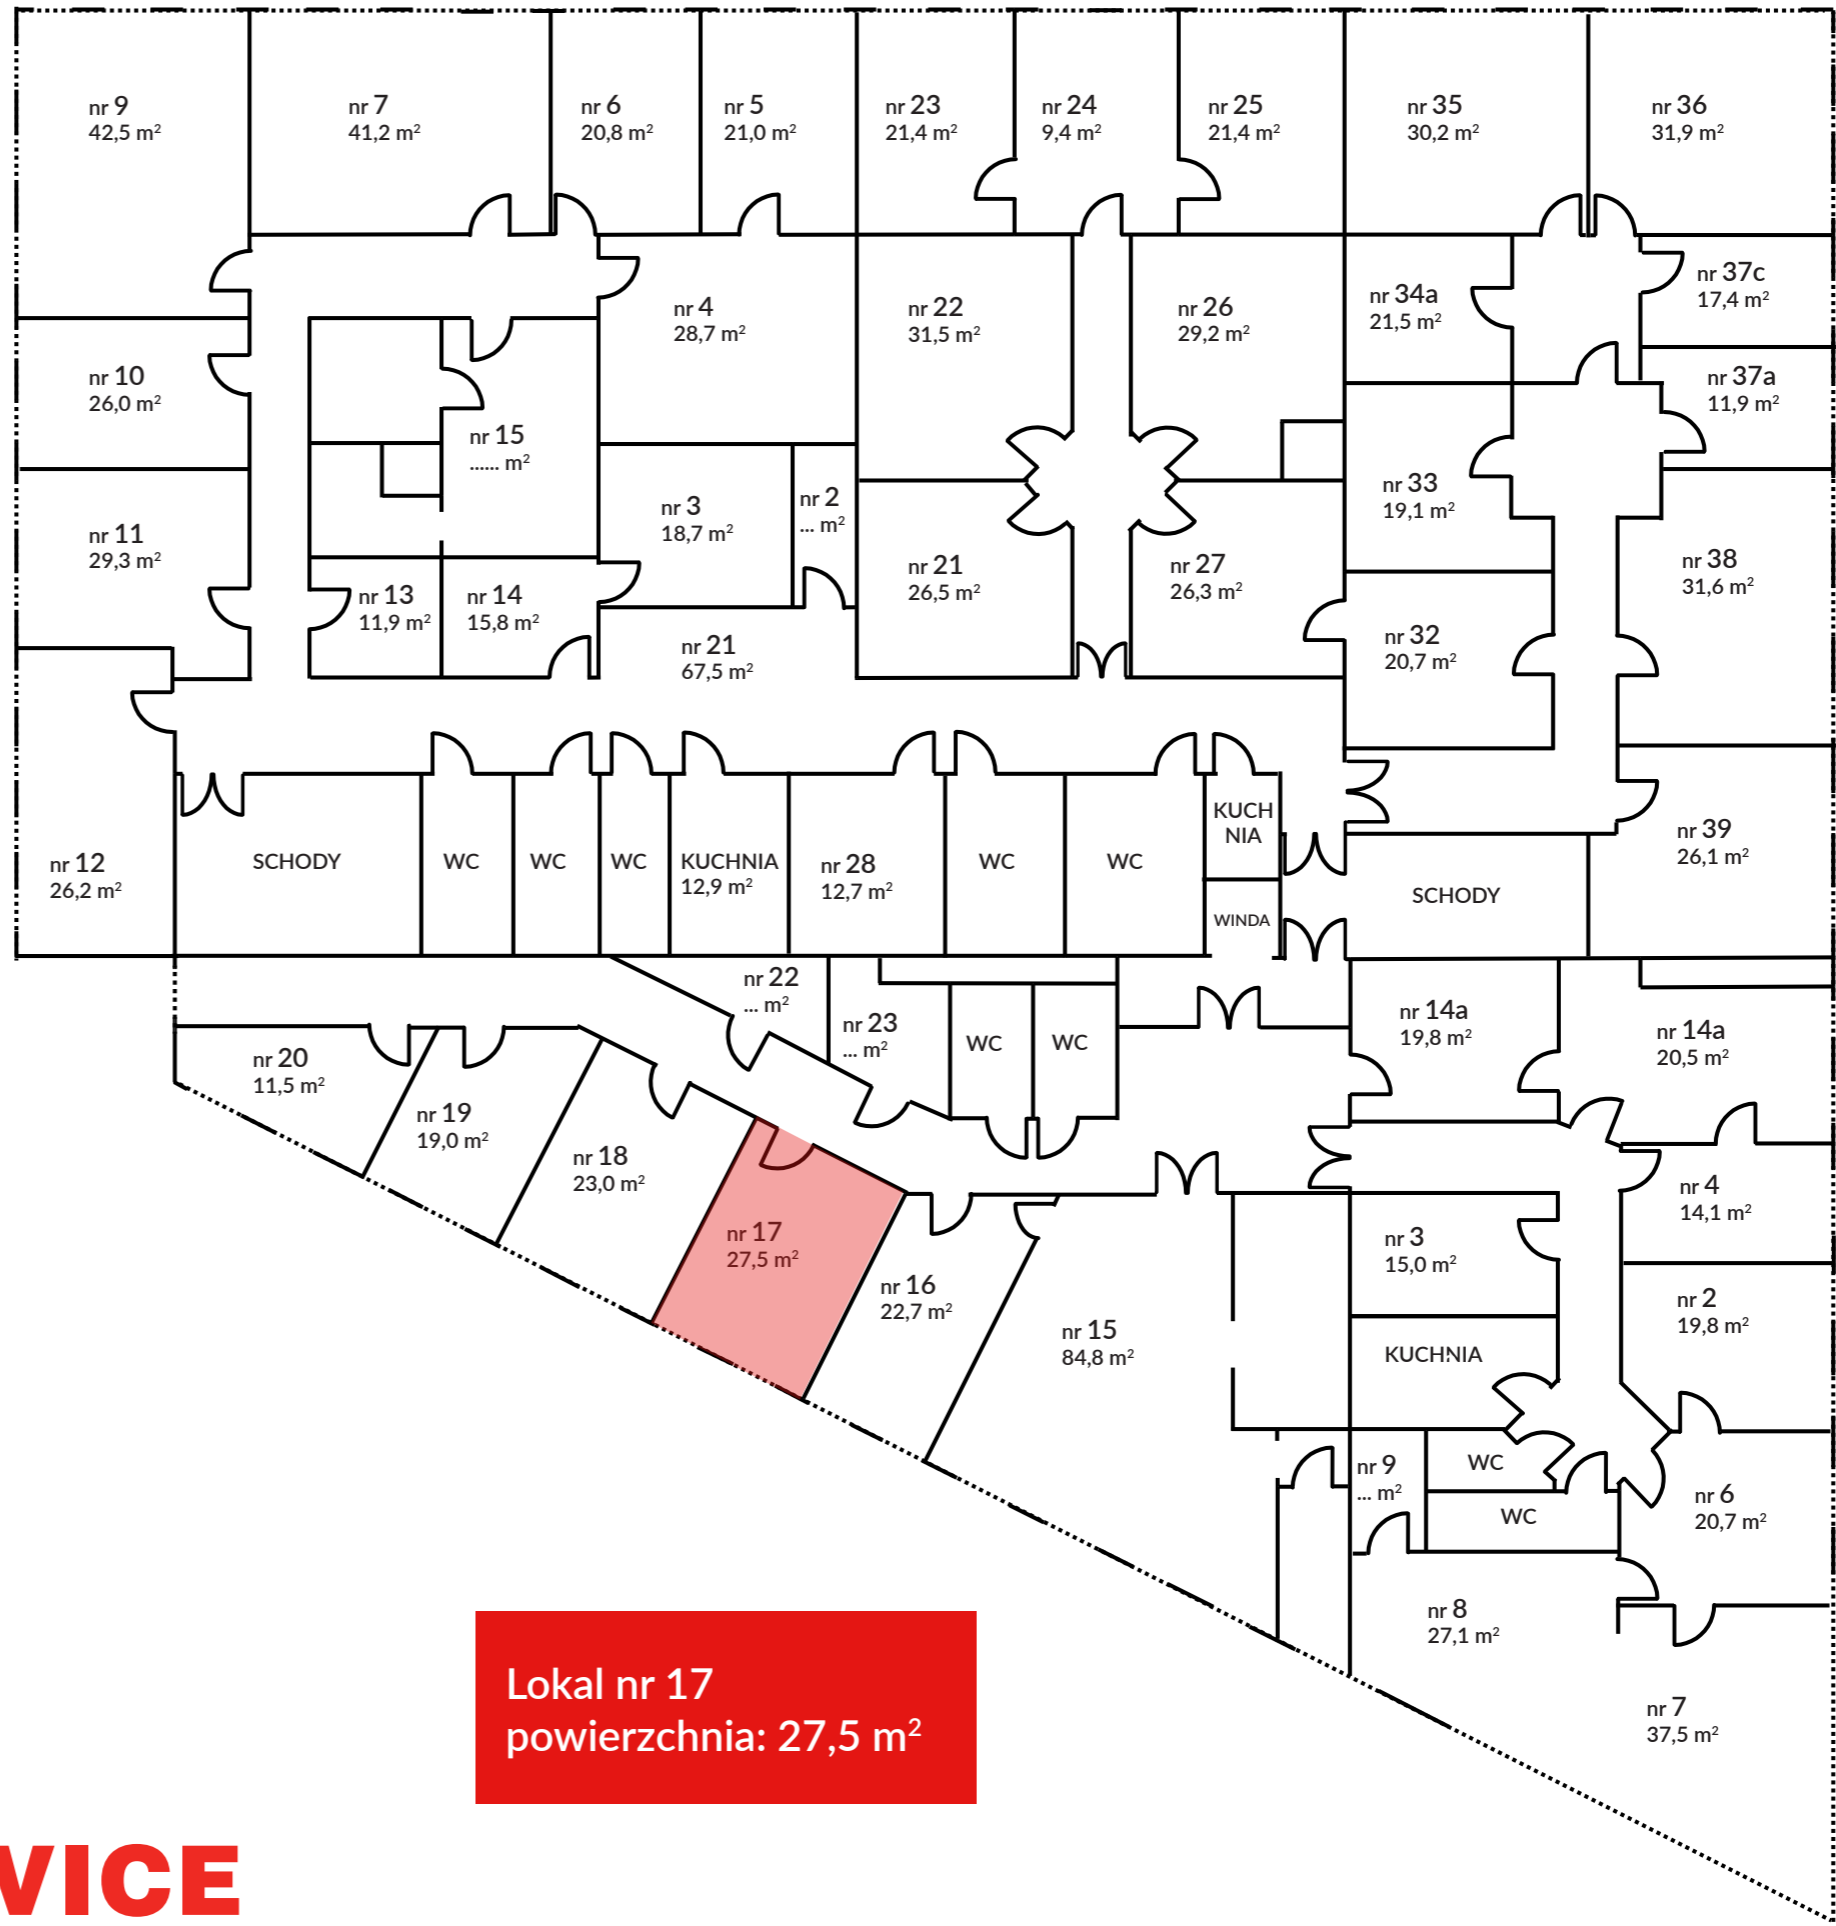

PIĘTRO 2

Budynek TEDEX
Stara Iwiczna k. Piaseczna
ul. Nowa 17

Lokal nr 17
powierzchnia: 27,5 m²