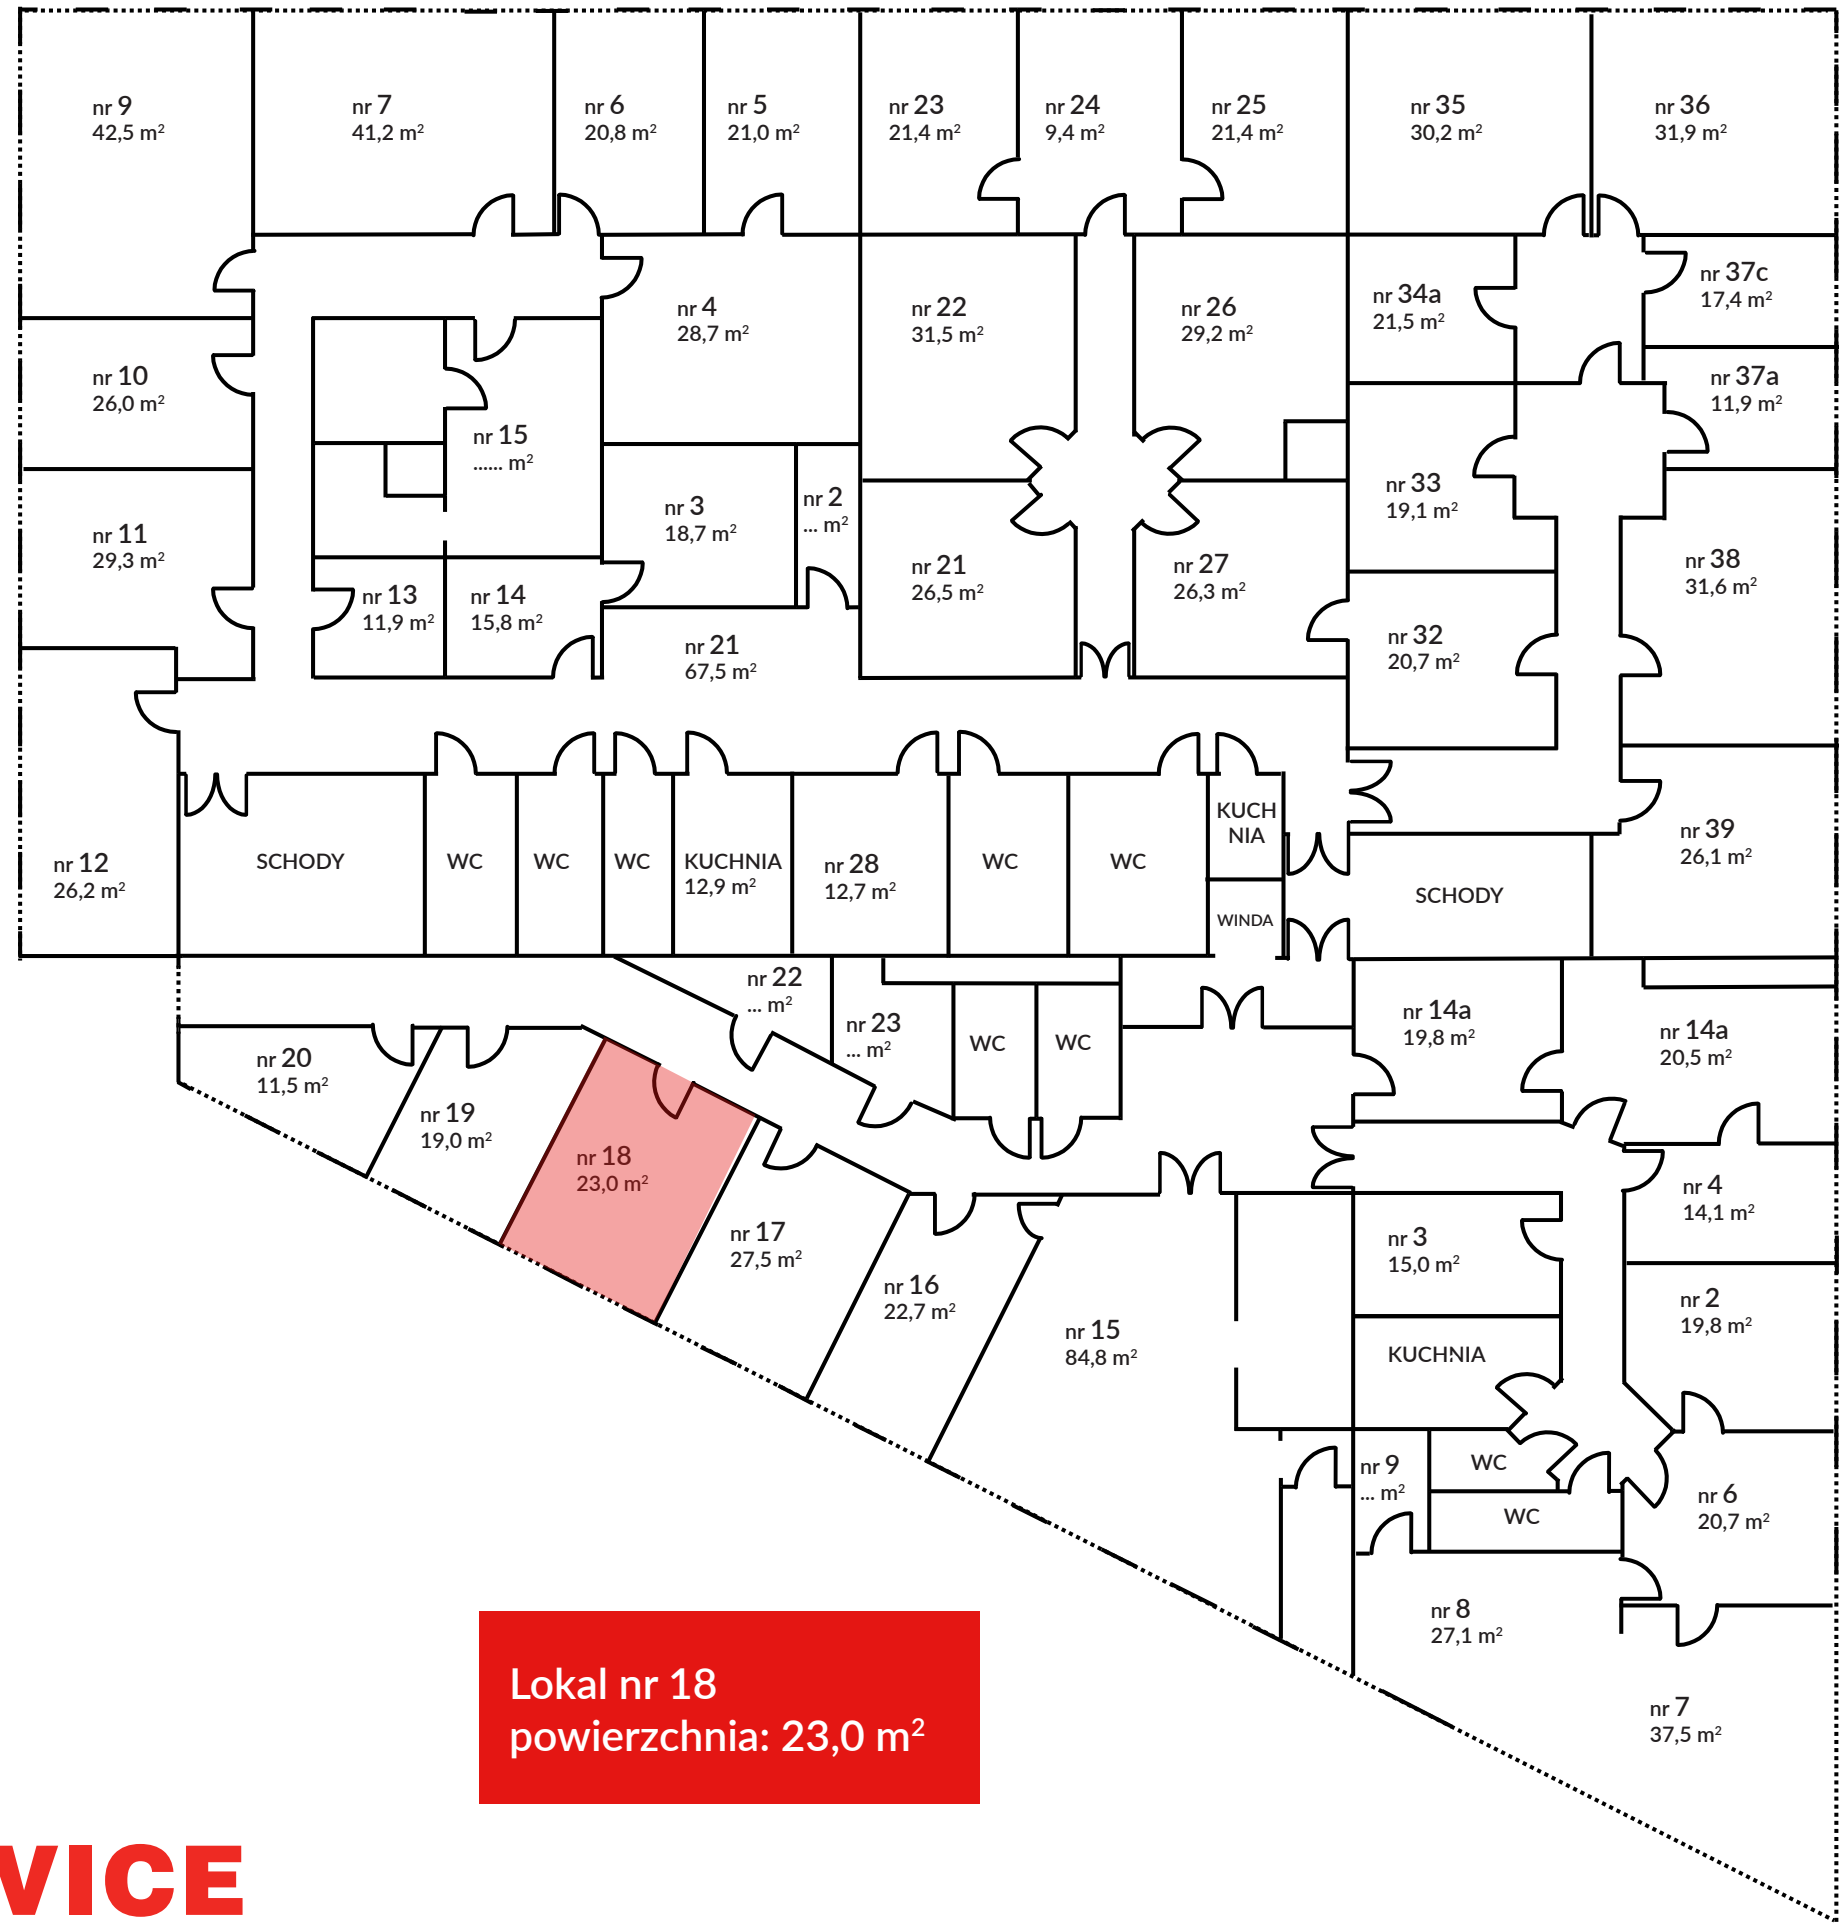

PIĘTRO 2

Budynek TEDEX
Stara Iwiczna k. Piaseczna
ul. Nowa 17

Lokal nr 18
powierzchnia: 23,0 m²