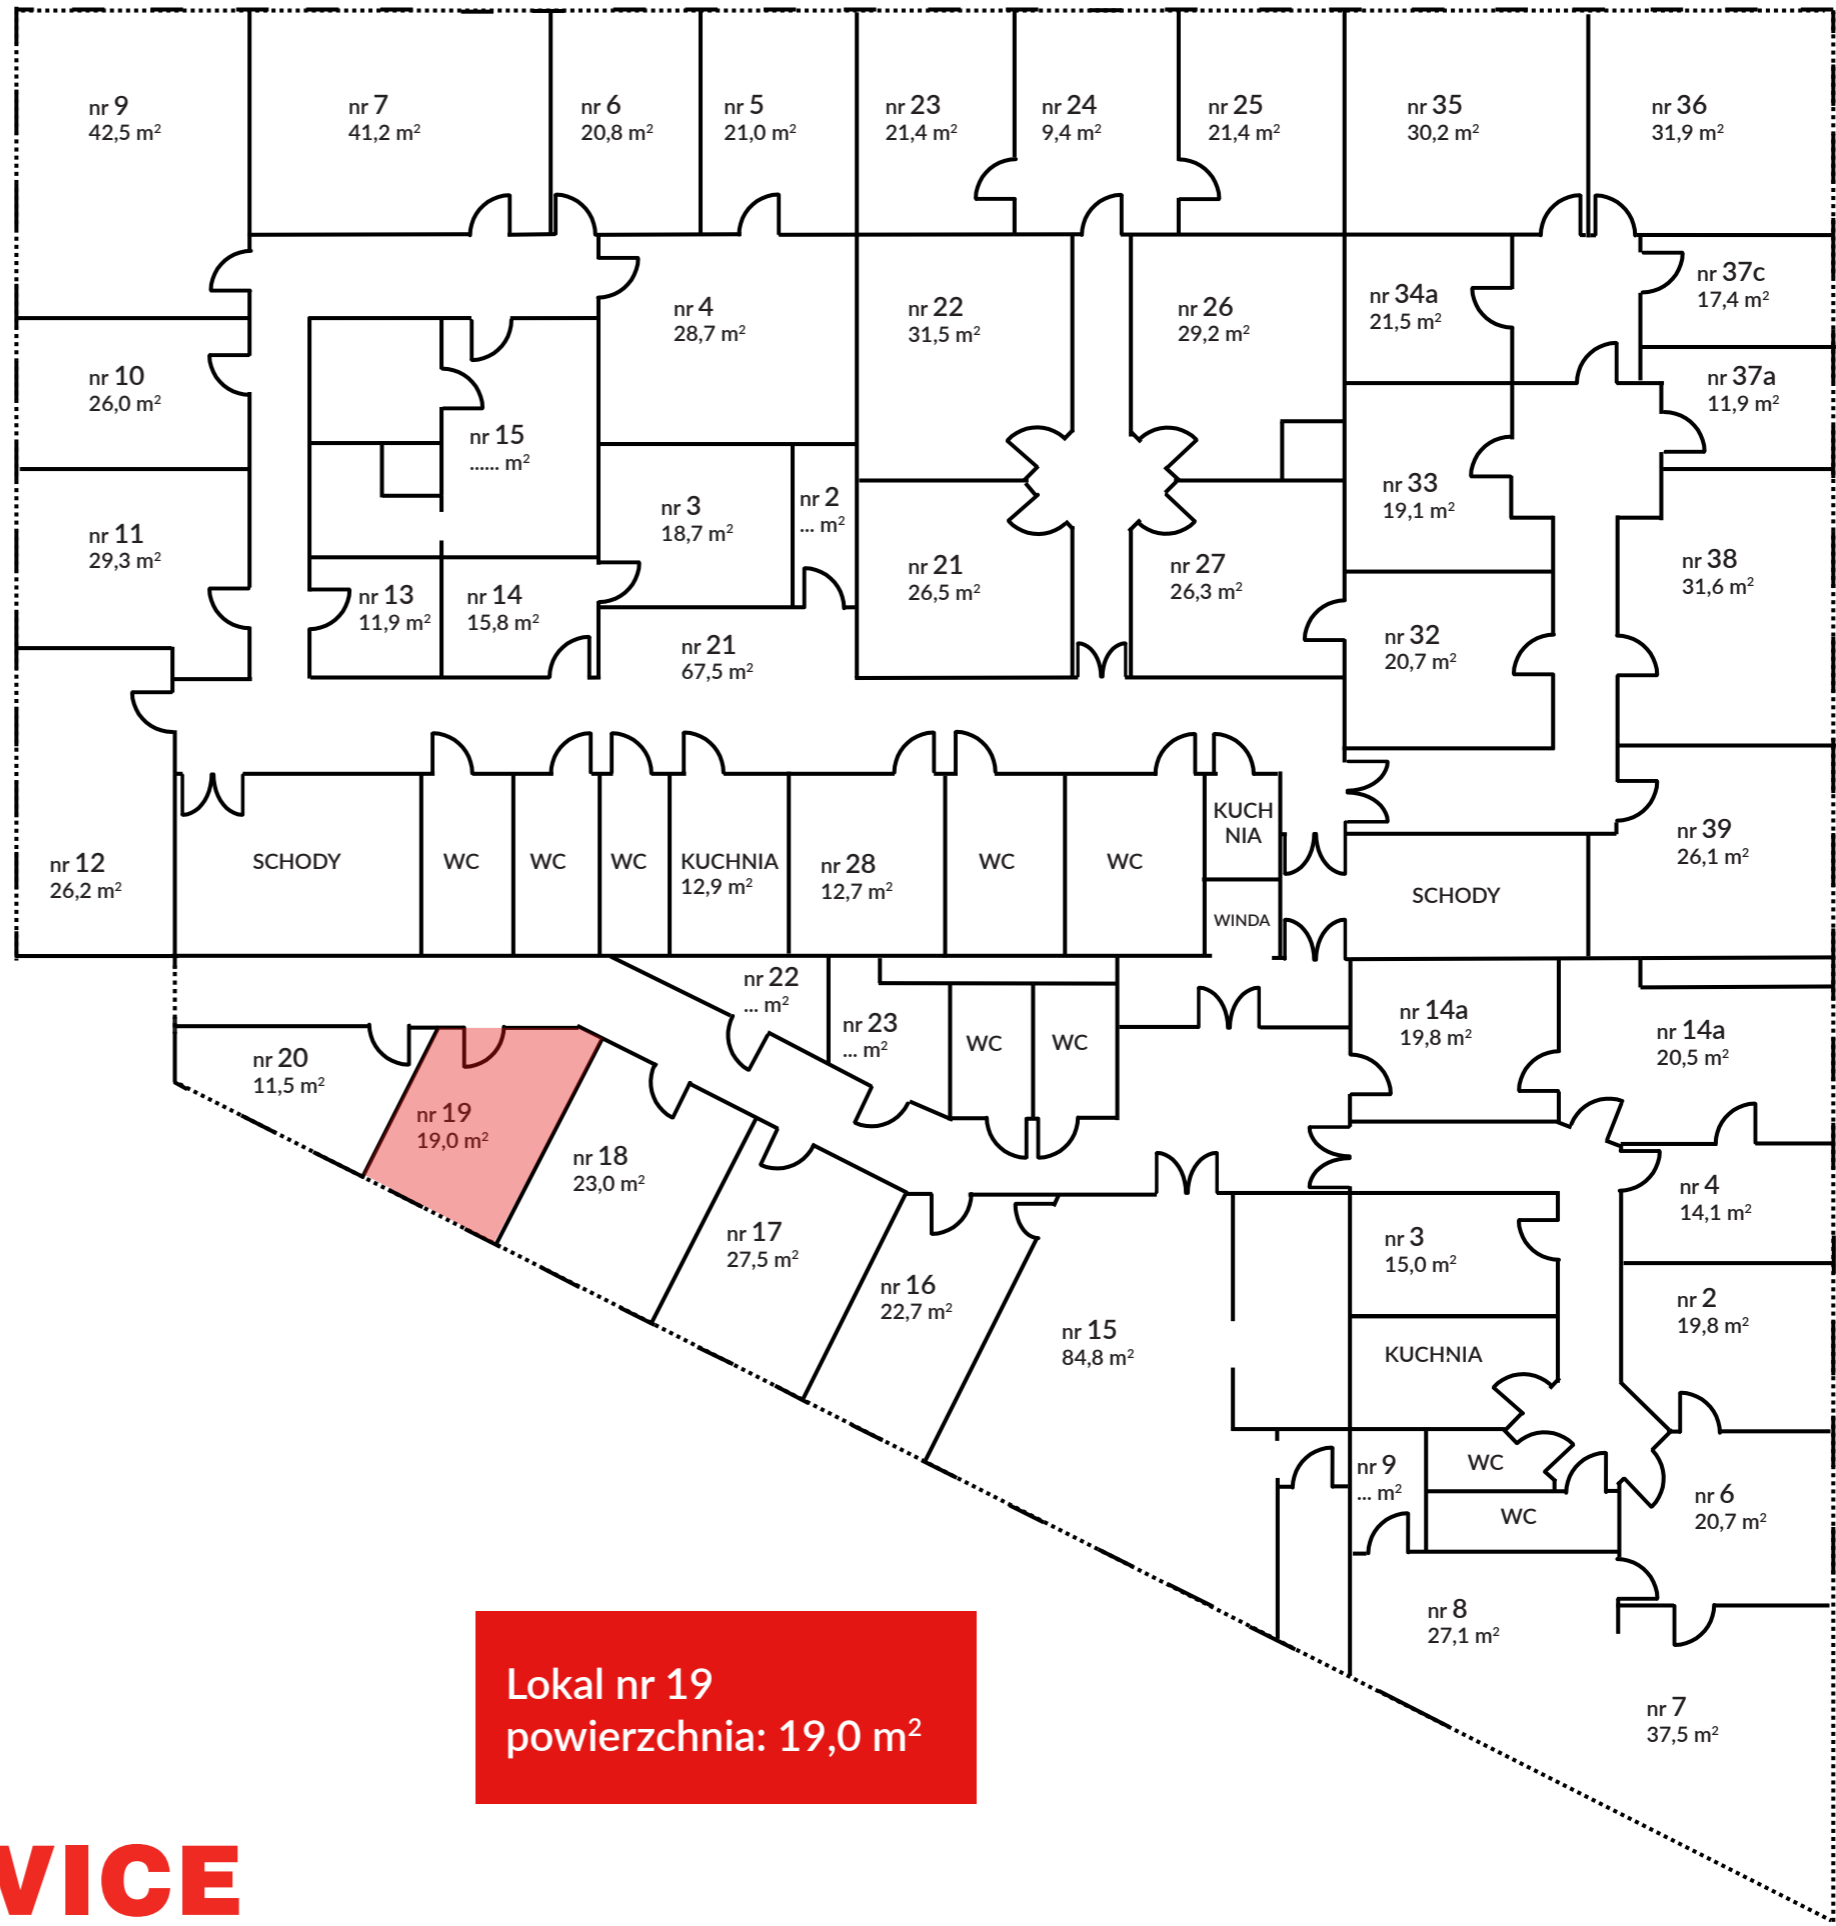

PIĘTRO 2

Budynek TEDEX  
Stara Iwiczna k. Piaseczna  
ul. Nowa 17

Lokal nr 19  
powierzchnia: 19,0 m²