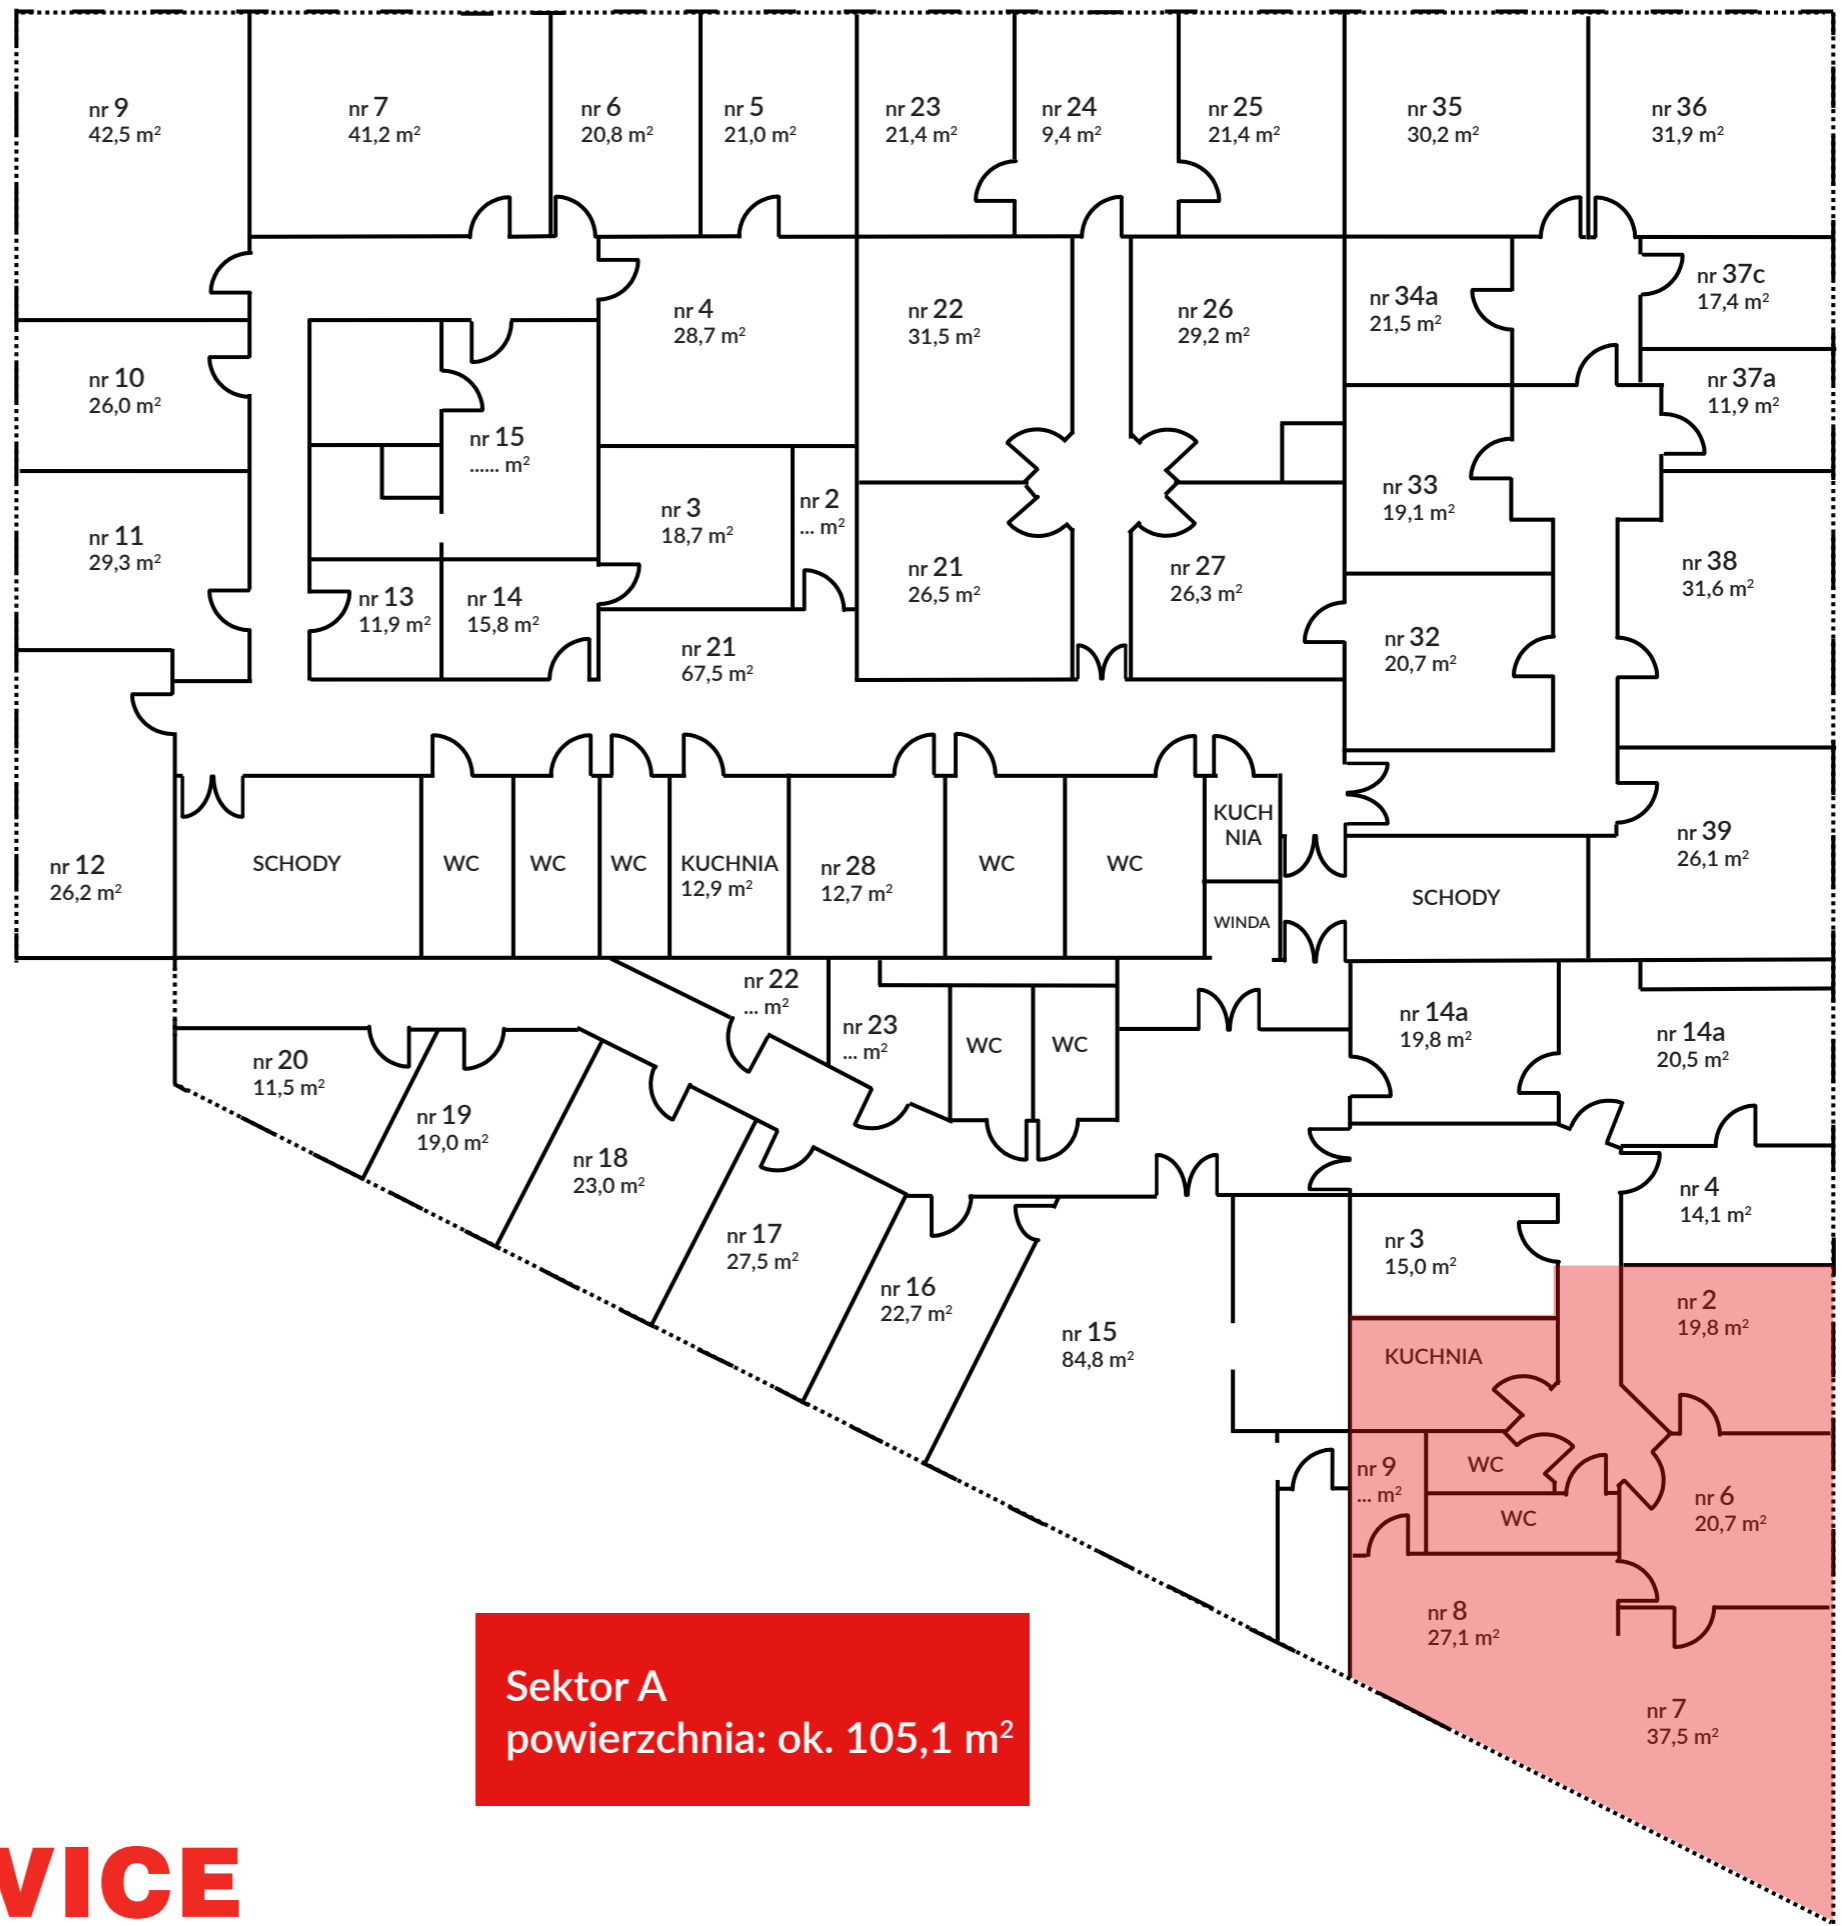

PIĘTRO 2

Budynek TEDEX
Stara Iwiczna k. Piaseczna
ul. Nowa 17

Sektor A
powierzchnia: ok. 105,1 m²